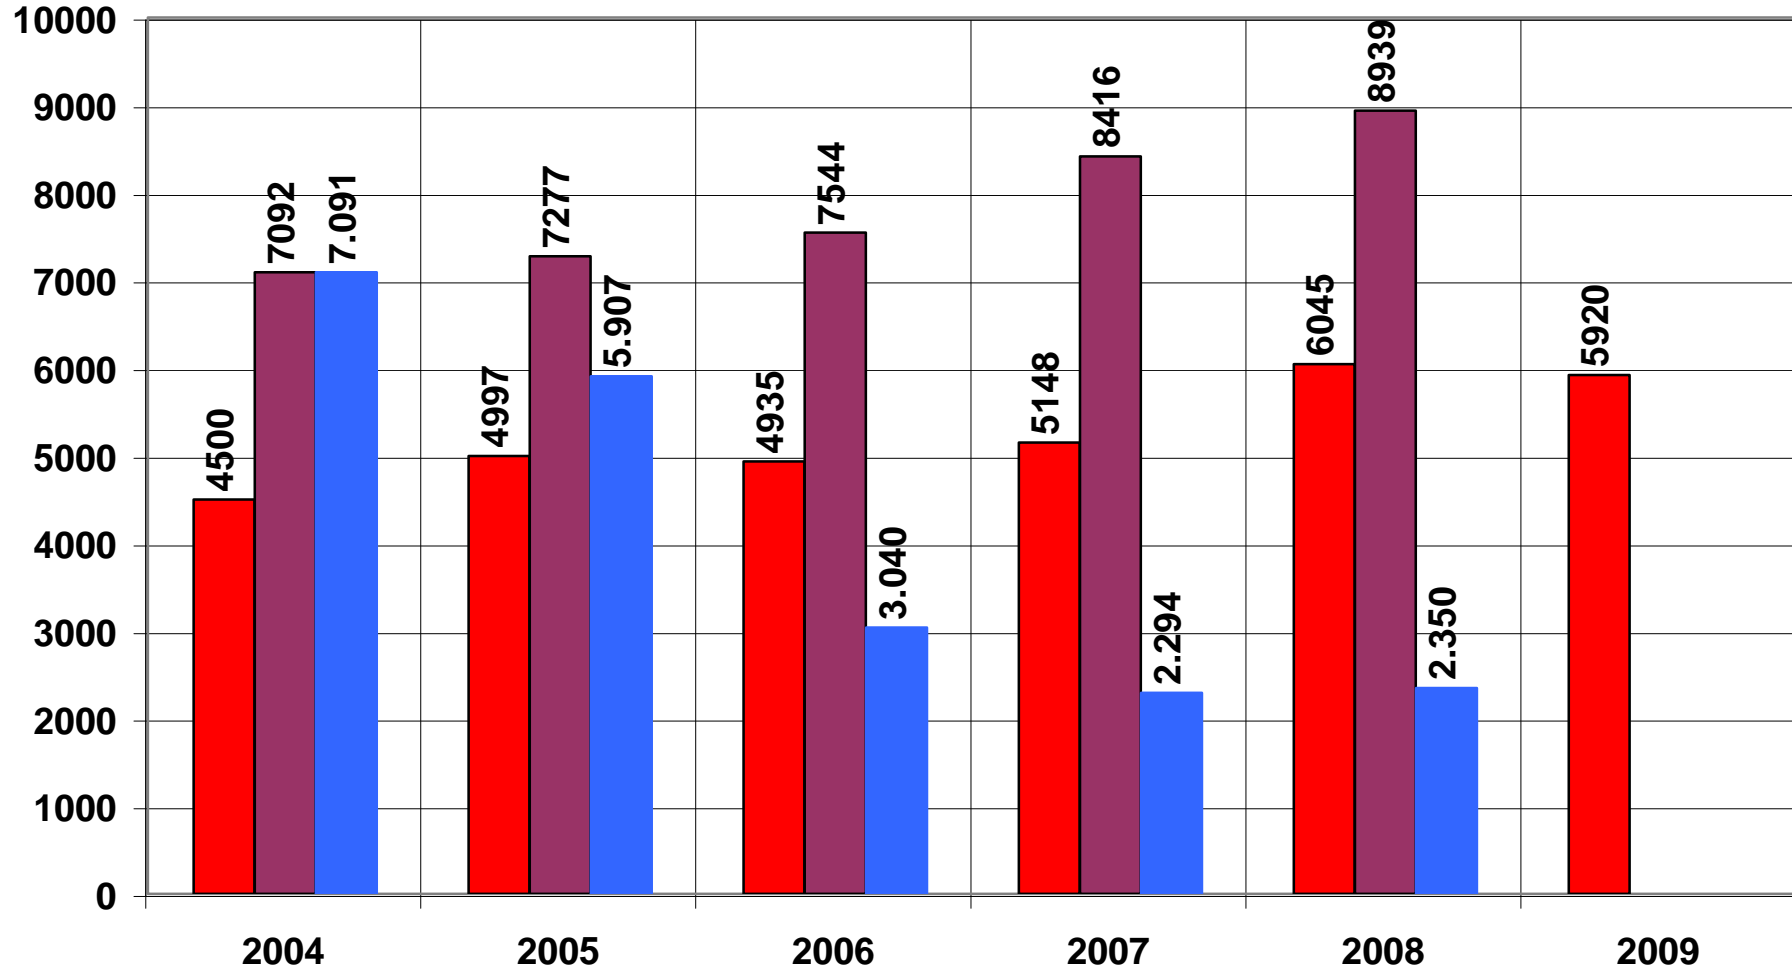

## Rettungsdienstleistungen Berufsfeuerwehr Potsdam 2004 bis 2009

■ Notfallrettung mit Notarzt ■ Notfallrettung ohne Notarzt ■ betreuungspflichtiger Krankentransport