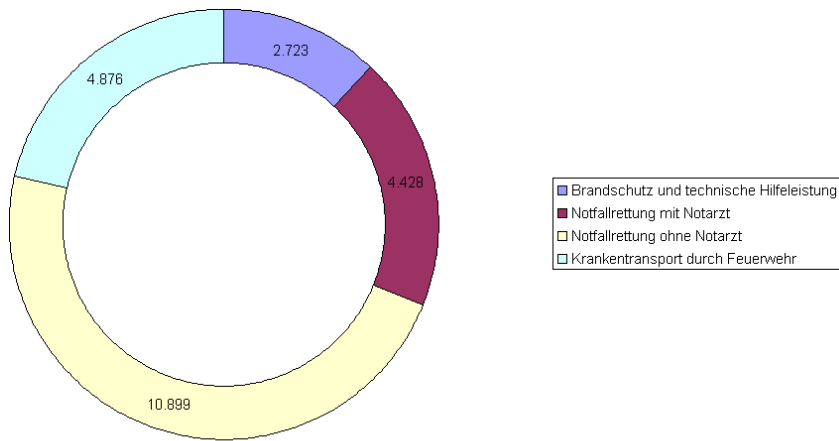

Einsatzaufkommen der Feuerwehr Potsdam 2000 nach Einsatzarten mit Rettungsdienst

4. Einsatzaufkommen nach Einsatzarten 2000 ohne Rettungsdienst in %

Einsätze Feuerwehr Potsdam 2000 nach Einsatzarten (ohne Rettungsdienst)