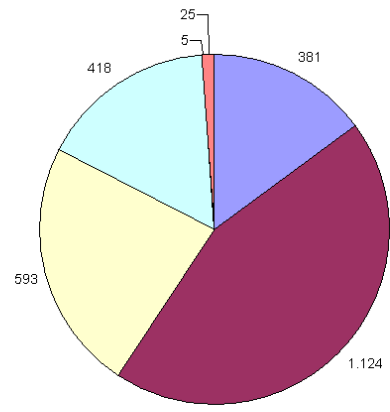

Einsätze Feuerwehr Potsdam 2000 nach Einsatzarten (ohne Rettungsdienst)

■ Brände ■ Hilfeleistungen □ Fehlalarme □ Brandsicherheitswachen ■ Tauchereinsätze ■ überörtliche Einsätze