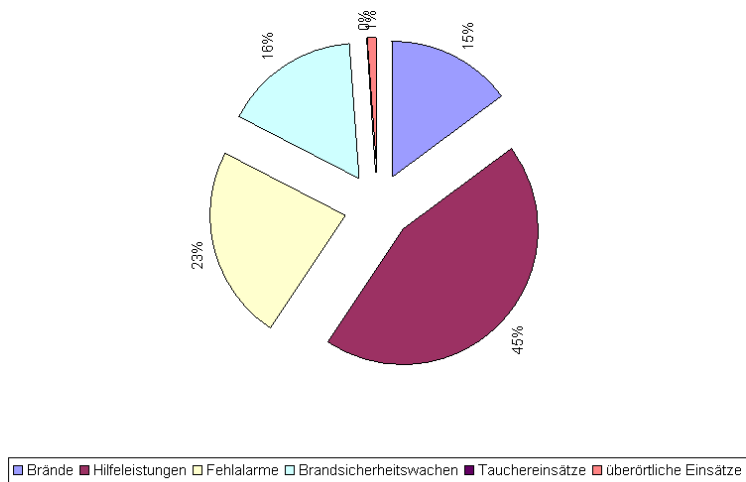

5. Anzahl der Einsätze nach Einsatzarten 2000 ohne Rettungsdienst