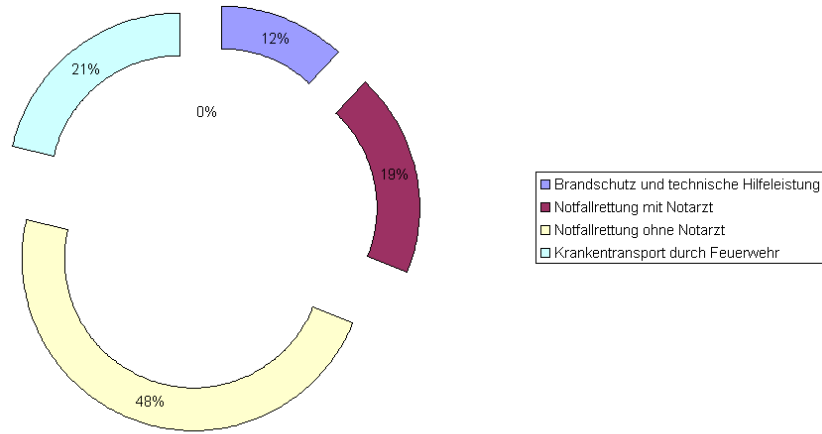

Einsatzaufkommen der Feuerwehr Potsdam 2000 nach Einsatzarten mit Rettungsdienst