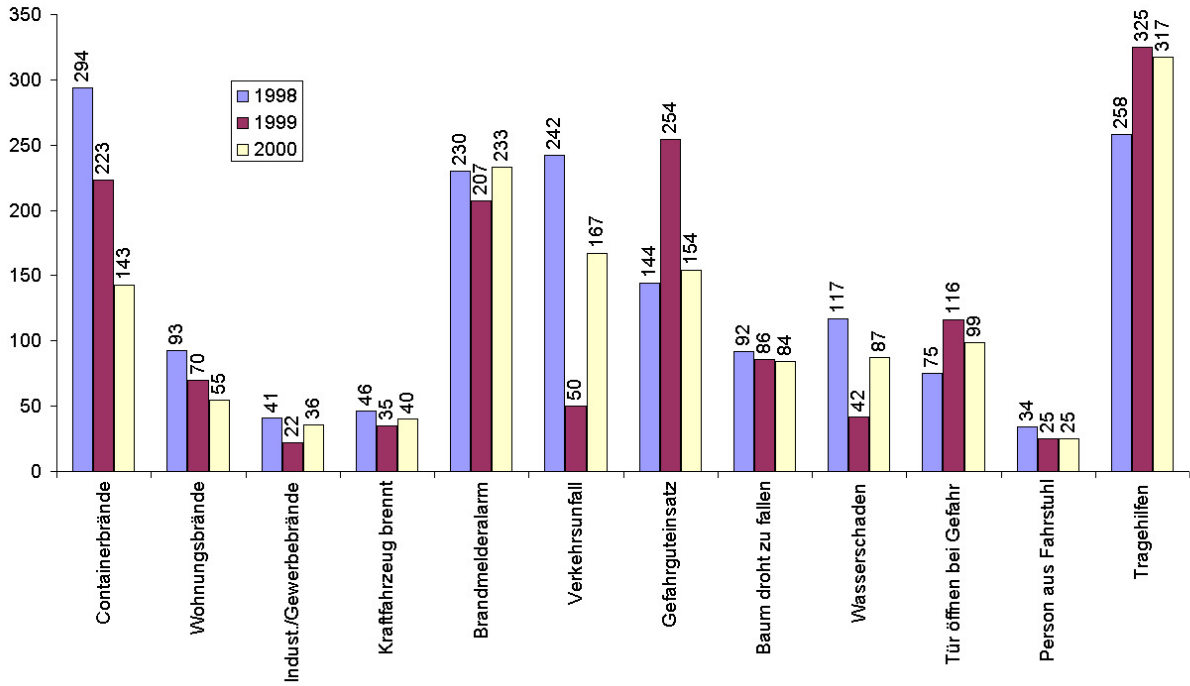

Feuerwehr Potsdam Statistiken 2000

Statistiken der Potsdamer Feuerwehr 2000

1. Einsatzaufkommen der Feuerwehr 1996-2000 insgesamt

Einsatzaufkommen der Feuerwehr Potsdam 2000 im Vergleich zu den Vorjahren

2. Einsatzaufkommen ohne Rettungsdienst 1997-2000

Einsätze Feuerwehr Potsdam (ohne RD) nach Einsatzstichworten

3. Einsatzaufkommen nach Einsatzarten 2000 insgesamt in %

Einsatzaufkommen der Feuerwehr Potsdam 2000 nach Einsatzarten mit Rettungsdienst