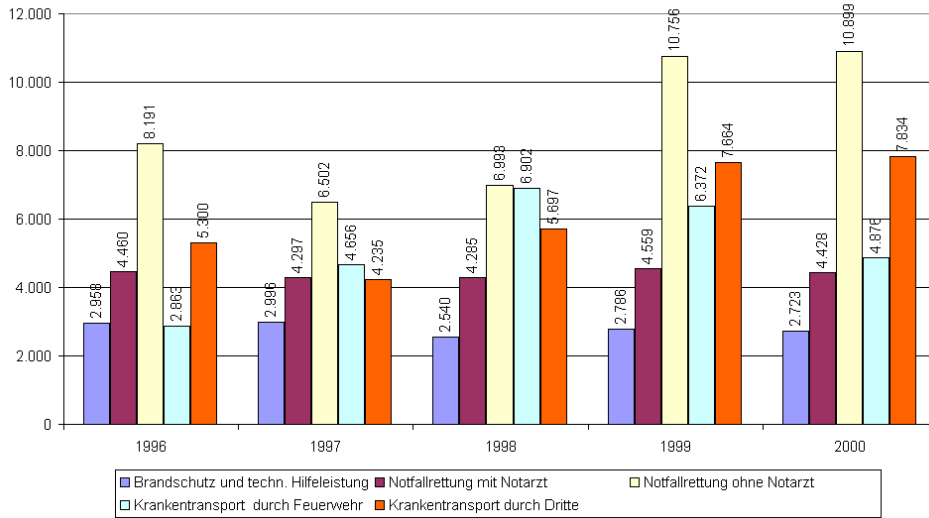

Feuerwehr Potsdam Statistiken 2000

Statistiken der Potsdamer Feuerwehr 2000

1. Einsatzaufkommen der Feuerwehr 1996-2000 insgesamt

Einsatzaufkommen der Feuerwehr Potsdam 2000 im Vergleich zu den Vorjahren