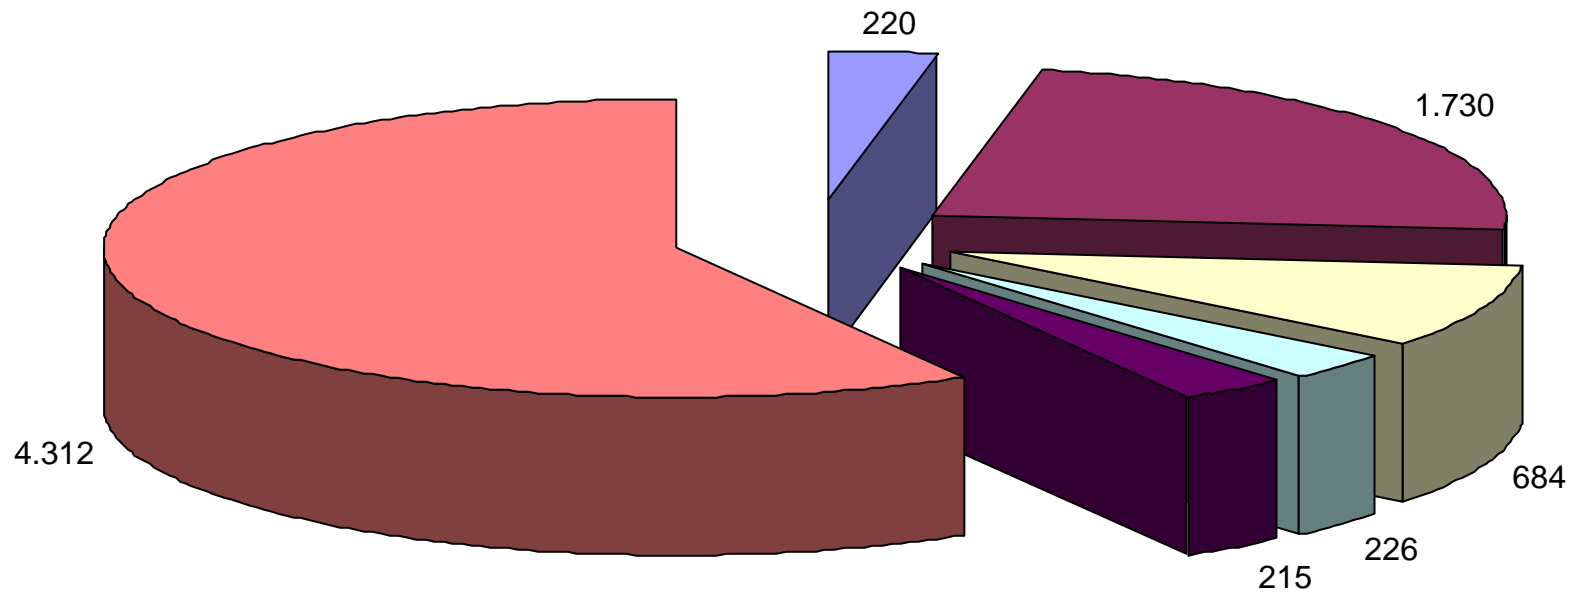

Einsätze der Berufsfeuerwehr Potsdam 2002

■ Brandalarme ■ Hilfeleistung/Umwelt □ Fehlalarme □ Sonstige Einsätze ■ Theatersicherheitswachen (FF) ■ Krankentransport BF