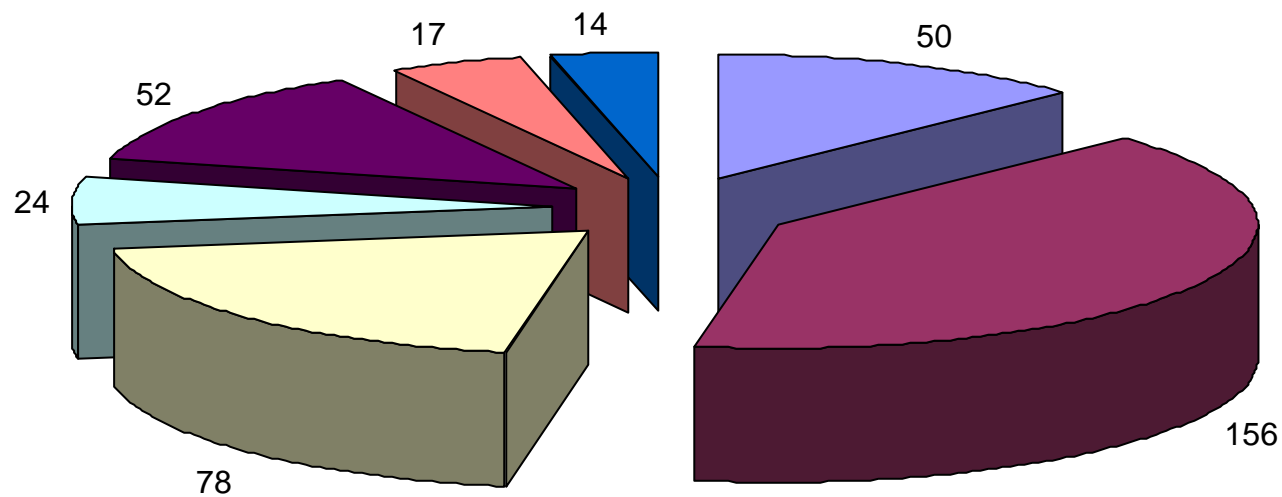

Anzahl der Einsätze der Freiwilligen Feuerwehren Potsdam 2002

■ Bornnim ■ Bornstedt ■ Drewitz ■ Eiche ■ Klein Gleinicke ■ Sacrow ■ Grube