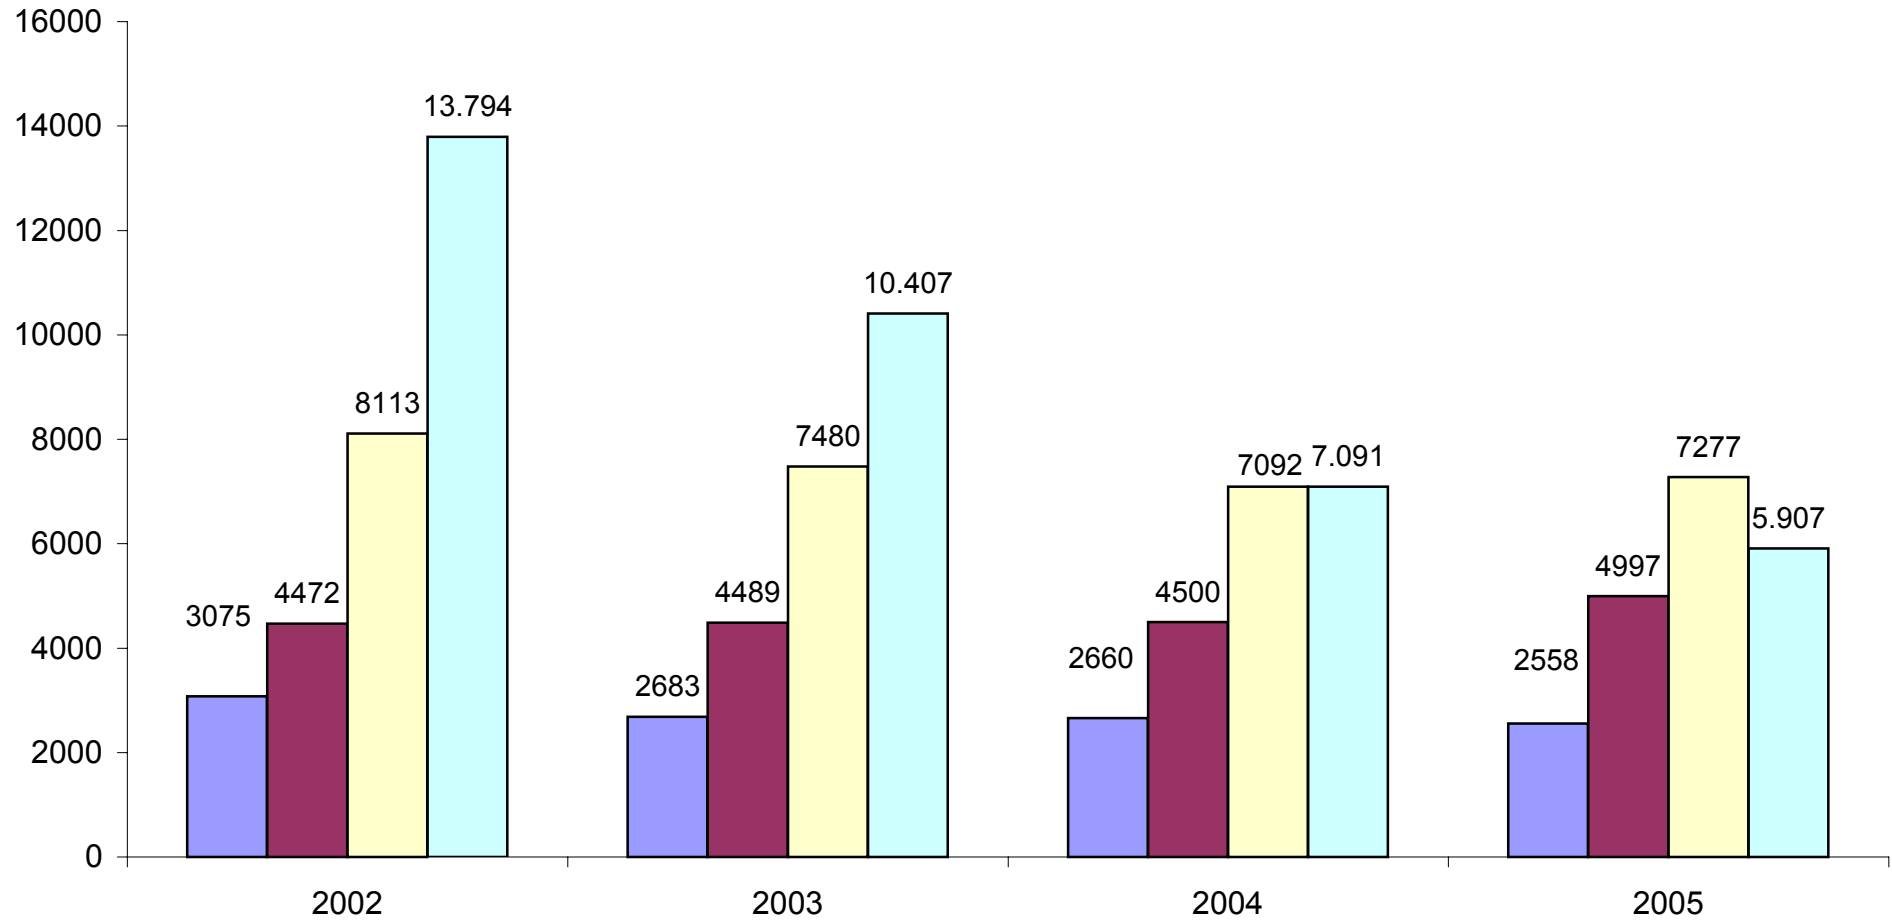

## Einsatzaufkommen der Feuerwehr Potsdam 2005 im Vergleich zu den Vorjahren

■ Brandschutz und techn. Hilfeleistung

■ Notfallrettung mit Notarzt

■ Notfallrettung ohne Notarzt

■ betreuungspflichtiger Krankentransport