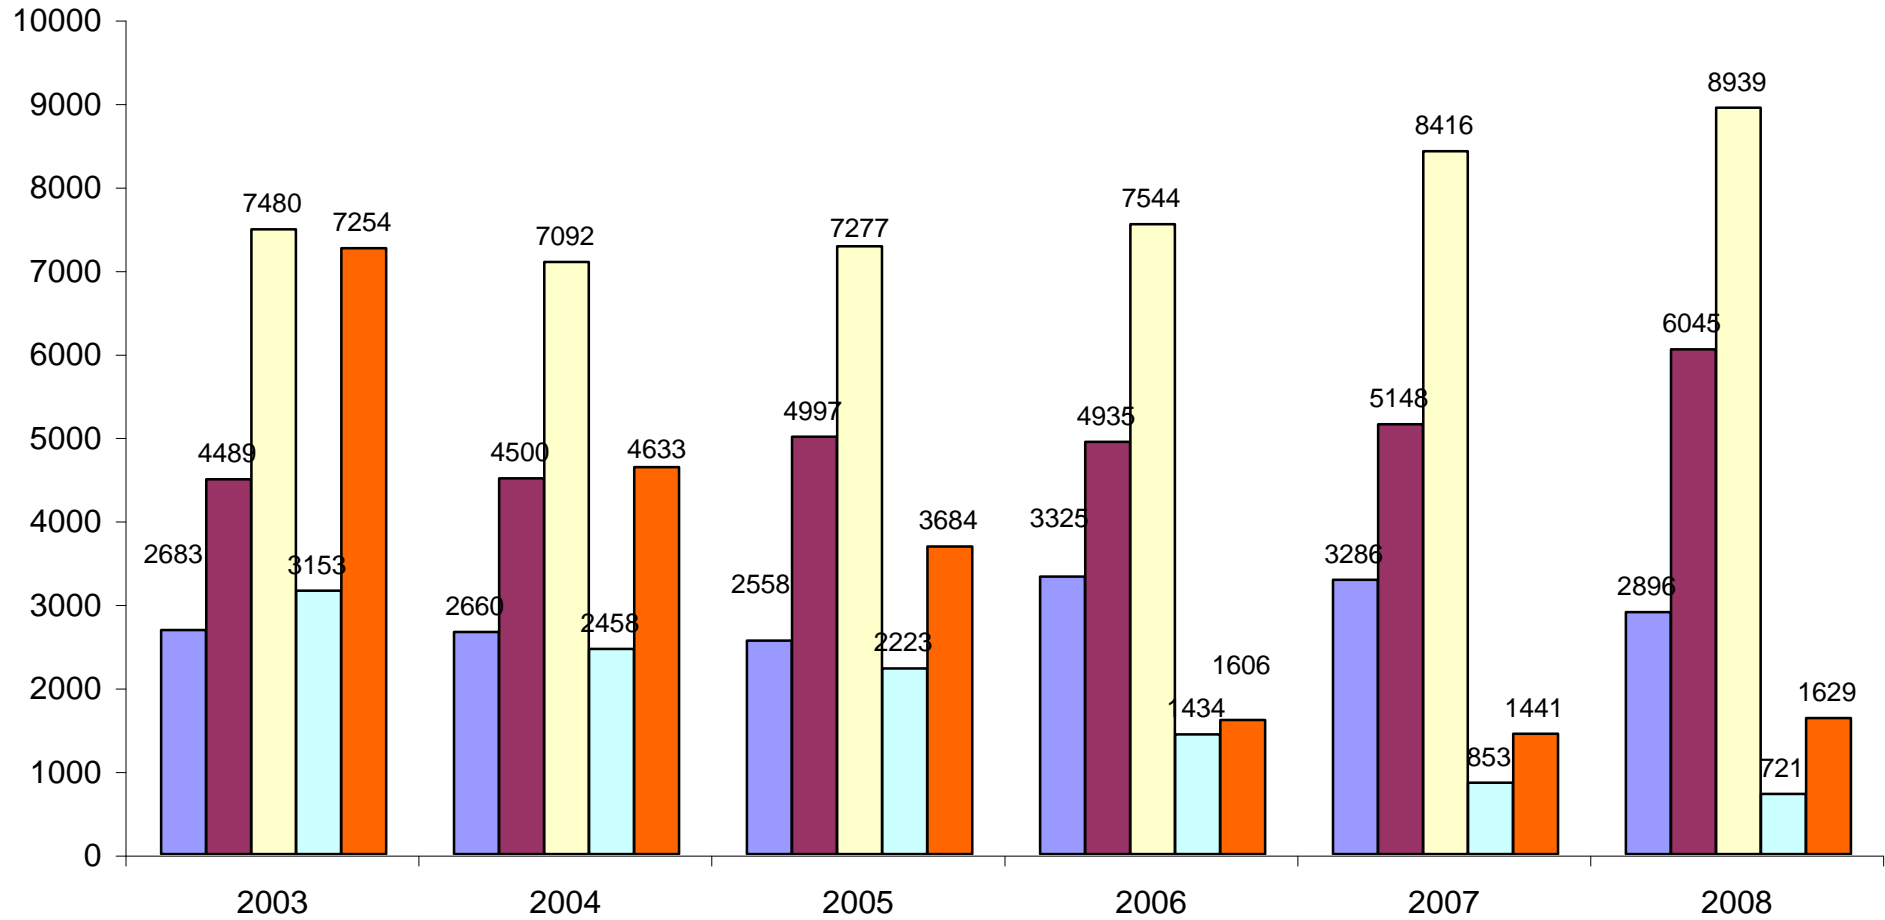

Einsatzaufkommen der Feuerwehr Potsdam 2008 im Vergleich zu den Vorjahren

■ Brandschutz und techn. Hilfeleistung
 ■ Notfallrettung mit Notarzt
 ■ Notfallrettung ohne Notarzt
■ Krankentransport durch Feuerwehr
 ■ Krankentransport durch Dritte