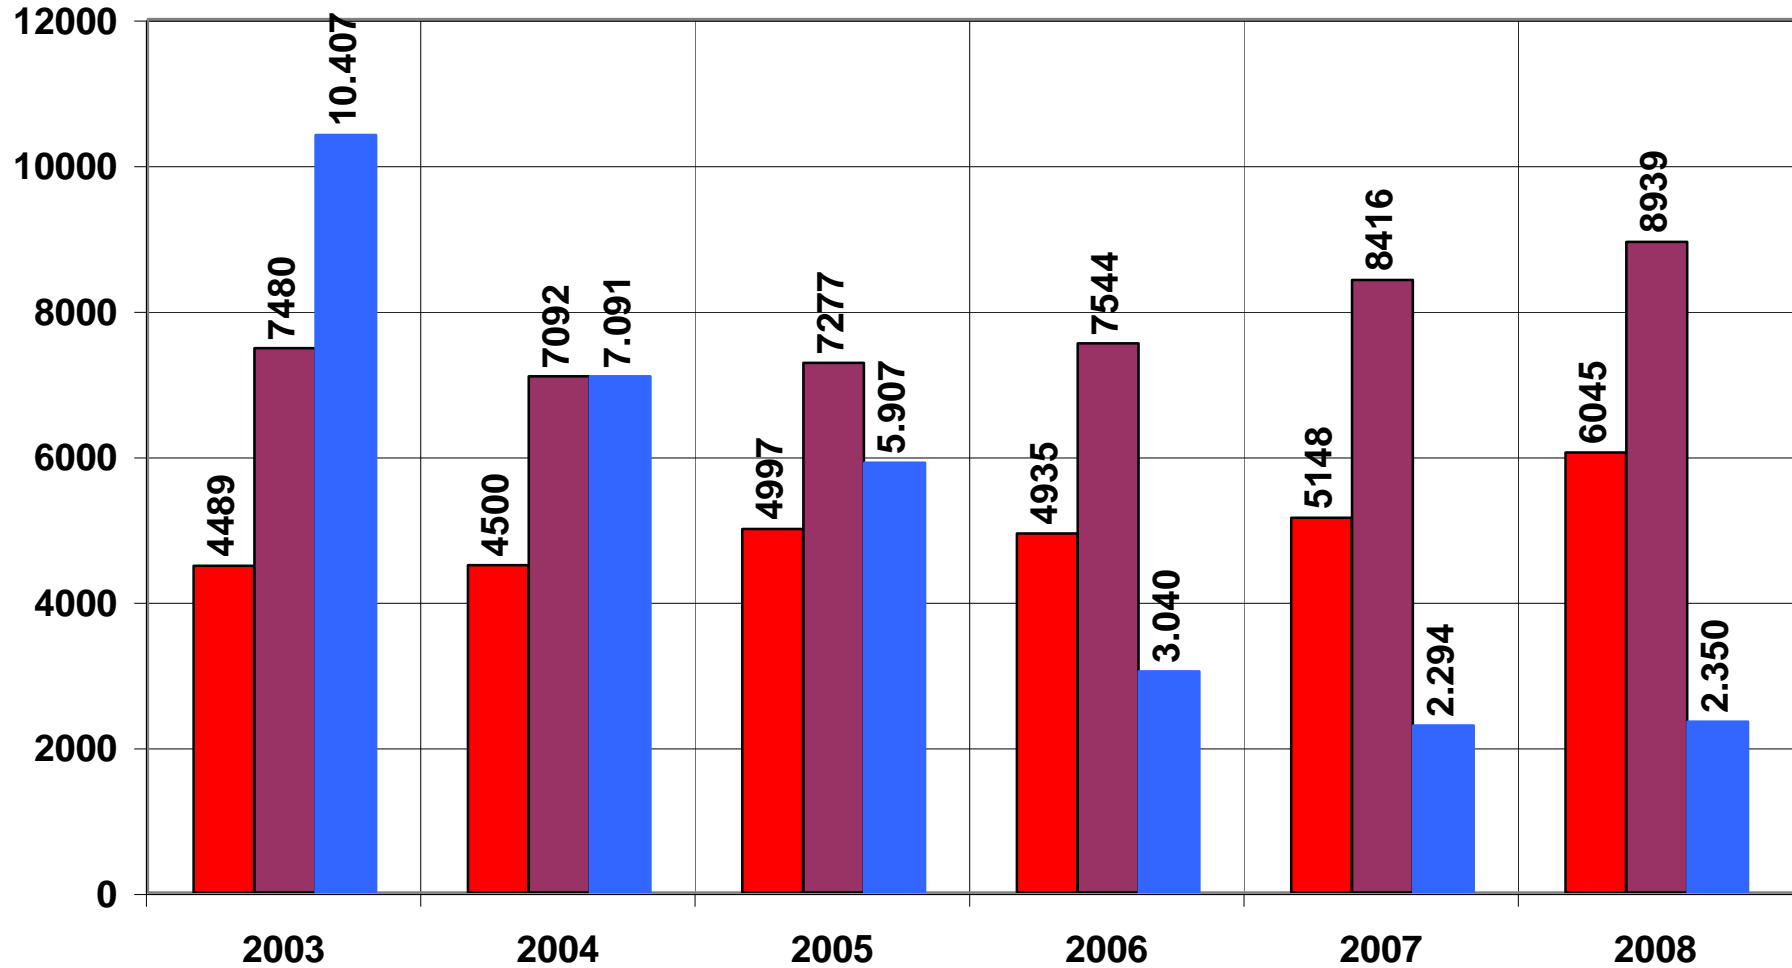

## Rettungsdienstleistungen Berufsfeuerwehr Potsdam 2003 bis 2008

■ Notfallrettung mit Notarzt ■ Notfallrettung ohne Notarzt ■ betreuungspflichtiger Krankentransport