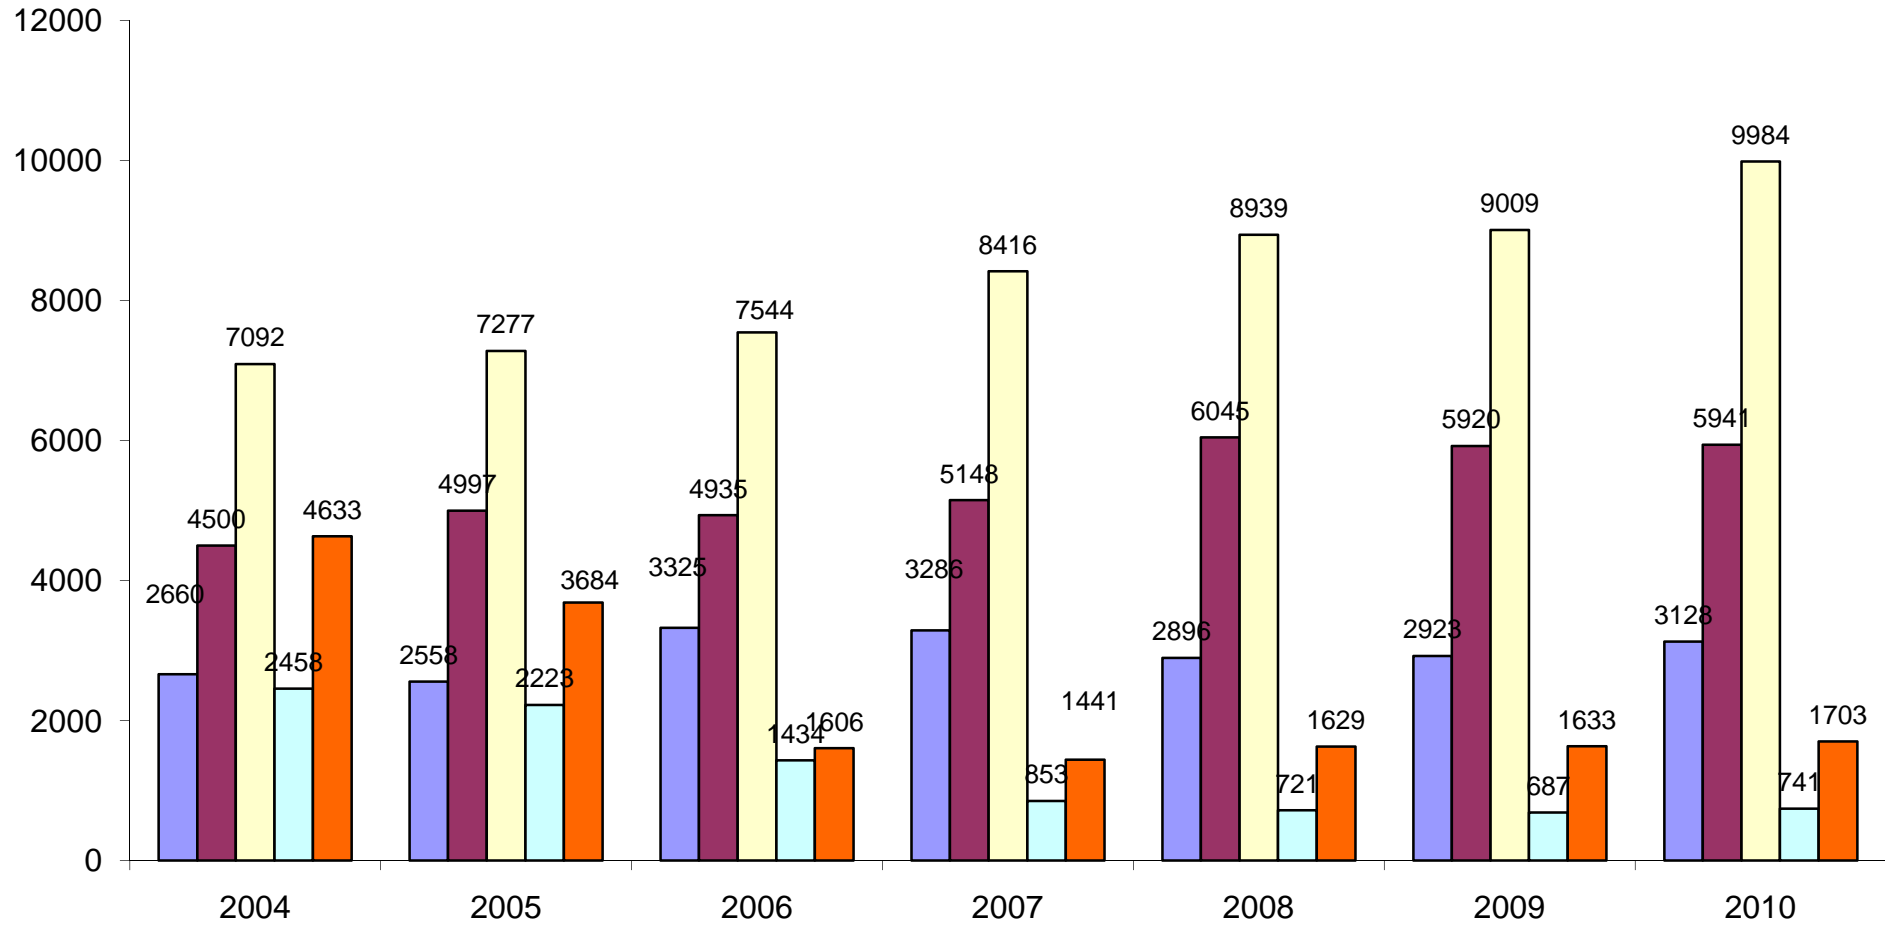

## Einsatzaufkommen der Feuerwehr Potsdam 2010 im Vergleich zu den Vorjahren

■ Brandschutz und techn. Hilfeleistung

■ Notfallrettung mit Notarzt

□ Notfallrettung ohne Notarzt

□ Krankentransport durch Feuerwehr

■ Krankentransport durch Dritte